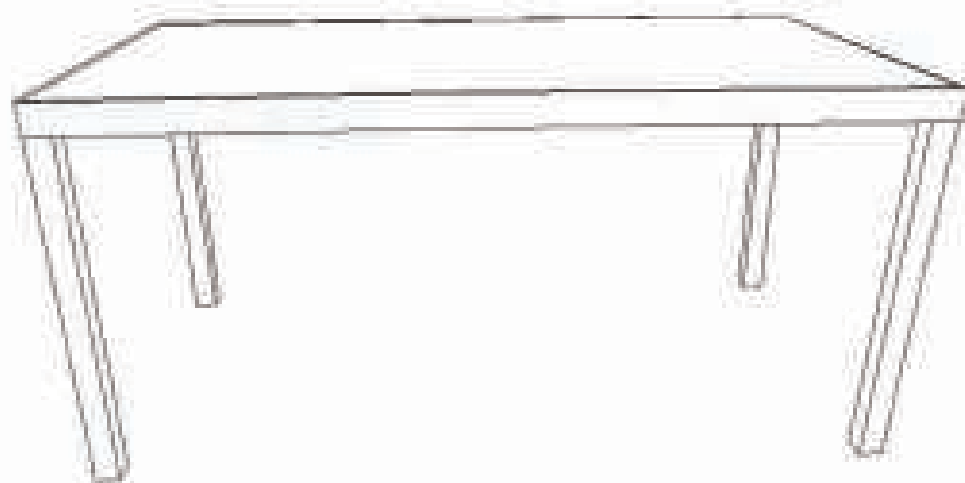

ART&JARDIN

Collection Mobilier d' Extérieur

NOTICE DE MONTAGE

TABLE SANTIAGO

Réf : 35-803510

A

1pcs

B

4pcs

C

8pcs

D

8pcs

E

1pcs