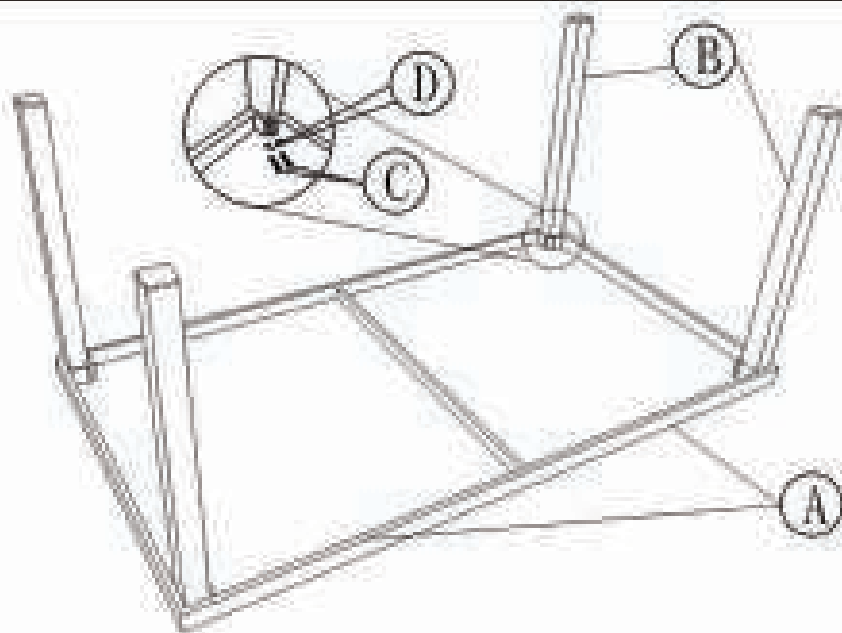

ART&JARDIN

Collection Mobilier d' Extérieur

NOTICE DE MONTAGE

TABLE SANTIAGO

Réf : 35-803510

A

1pcs

B

4pcs

C

8pcs

D

8pcs

E

1pcs